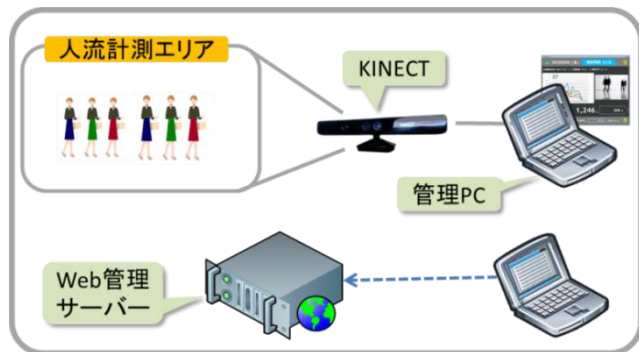

■動作環境

- OS: Microsoft® Windows® 7
- プロセッサ: 2.66 GHz 以上のデュアルコア 32 ビット (x86) または 64 ビット (x64) プロセッサ
- メモリ: 2 GB RAM
- 入力デバイス: USB ポート (USB 2.0)
  ※USB ポートを他の機器と共有せず、Kinect for Windows センサーが USB 2.0 のパスを専有するようにしてください。
- ※「Kinect for Windows センサー」のみ対応

<KINECTはマイクロソフト社の登録商標商品名です。>

今を活かし、未来を創造する。

RHIZOME

株式会社リゾーム

<http://www.rhizome-e.com/>

本社 / 岡山県岡山市北区大内田675 テレポート岡山5F
東京営業所 / 東京都中央区入船1丁目5-11 弘報ビル7F

TEL: 086-292-6136 / FAX: 086-292-3036
TEL: 03-3523-1128 / FAX: 03-3523-1165