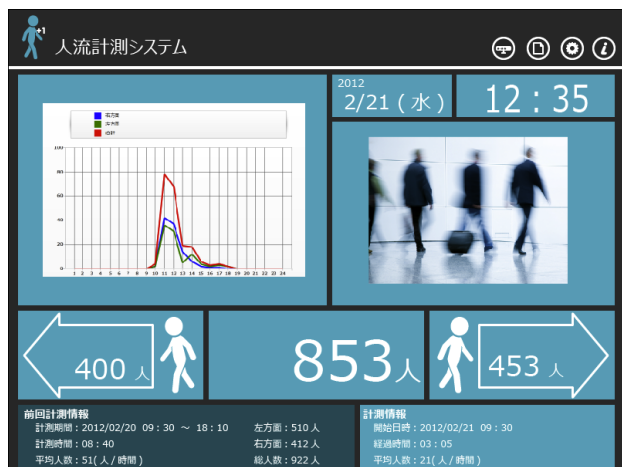

# 人流計測システム

KINECT  
for Windows

リゾーム人流計測システムは、マイクロソフト社の KINECT を利用したパッケージソフトです。入退店、通路左右の通過人数などが時間帯ごとに計測できます。更に、日別の計測結果を弊社 Web システムに登録し、分析頂くサービスも行っています。

お店の立地価値、業績の要因  
把握は人流数で計れます。

## 画面イメージ