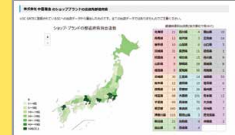

ショップ・ブランドの出店先施設比較
ショップ・ブランドを指定し、「どの施設のどのフロアに出店しているのか」を表にして、平場のブランドやショップのラインナップ構成を改善するためのヒントを得ることができます。

施設や運営会社のショップ比較
ベンチマークの商業施設とのショップの重なりを参考に、自施設の未出店テナントをみつける。

施設をグラフ比較
競合やベンチマークの商業施設を業種構成などのグラフで比較ができます。

みつける

様々な検索機能で自施設に最適なショップ候補を見つける!

商業施設の検索
商業施設は「エリア」や「施設タイプ」、「商圏人口」、「施設運営会社」などの条件を指定しての検索、住所指定や地図上の任意の場所を指定しての検索ができます。

ショップ・ブランドの検索
ショップ・ブランドは「業種」や「出店都道府県」、「ショップ運営企業」を指定して探すことができ、エリア初出店や地場企業等も簡単に見つけることができます。

相性の良いショップ
ショップ構成が似ている施設
任意のショップ・ブランドと同じ施設に出店しているショップの自動表示、ショップ構成が似ている施設の自動表示ができます。

見極める

気になるショップの出店の勢いや、近隣・商圈情報など動向を可視化!

出退店数で
毎月の出退店数で企業の勢いを把握できます。

施設タイプ別出店数で
ショップ・ブランドの施設タイプ別出店数、出店中の施設運営会社を把握できます。

都道府県別で
ショップ・ブランドの都道府県別の出店数が地図表示で分かりやすく表示されます。

新機能情報は裏面へ▶

オプション
新機能が
追加

SC GATEから、簡単操作であっという間に 調べたい**商圈情報**が手に入る！

SC GATEに、全国のあらゆる商圈（マーケット情報）が
簡単に検索・閲覧できるサービスを搭載。

人口世帯などの
基本的な統計情報がわかる！

どんなライフスタイルの人が
どれだけ住んでいるかがわかる！

同じ街並みが探せる！

簡単な商圈レポートが
作成できる！