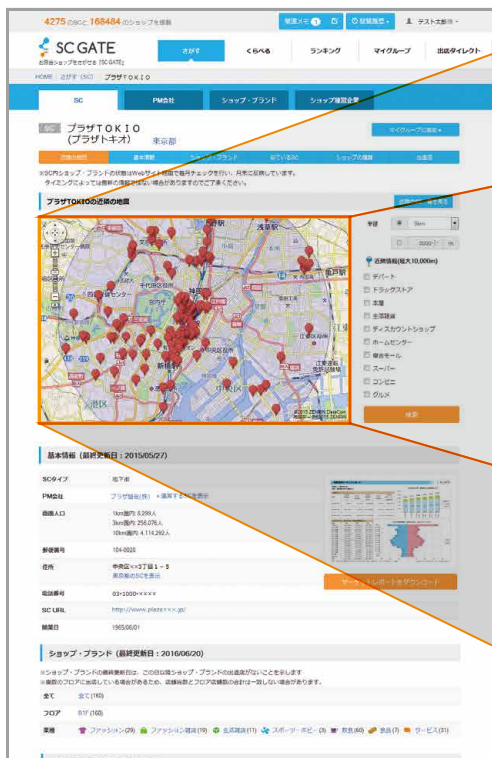

オプション
新機能が
追加

SC GATEから、簡単操作であっという間に 調べたい**商圈情報**が手に入る！

SC GATEに、全国のあらゆる商圈（マーケット情報）が
簡単に検索・閲覧できるサービスを搭載。

人口世帯などの
基本的な統計情報がわかる！

どんなライフスタイルの人が
どれだけ住んでいるかがわかる！

同じ街並みが探せる！

簡単な商圈レポートが
作成できる！

どんな業種のどんなショップが
何件あるかがわかる！

許諾番号Z3LE第1815号
※このサービス内で使用している地図等の利用については、
株式会社ゼンリンデータコムより許諾を得ております。

※操作画面はイメージです。

サービス単体でのご利用も可能です。

※料金プランによって利用できる機能が異なります。

●お問い合わせ

RHIZOME 株式会社リゾーム
<http://www.rhizome-e.com/>

本社 〒701-0165 岡山県岡山市北区大内田675 テレポート岡山5F TEL : 086-292-6136 / FAX : 086-292-3036
東京オフィス 〒104-0042 東京都中央区入船1丁目5-11 弘報ビル4F TEL : 03-3523-1128 / FAX : 03-3523-1165
大阪オフィス 〒532-0011 大阪府大阪市淀川区西中島5-14-10 新大阪トヨタビル7F TEL : 06-4805-7895 / FAX : 06-4805-7896

<https://www.rhizome-e.com/contact/> info@rhizome-e.com