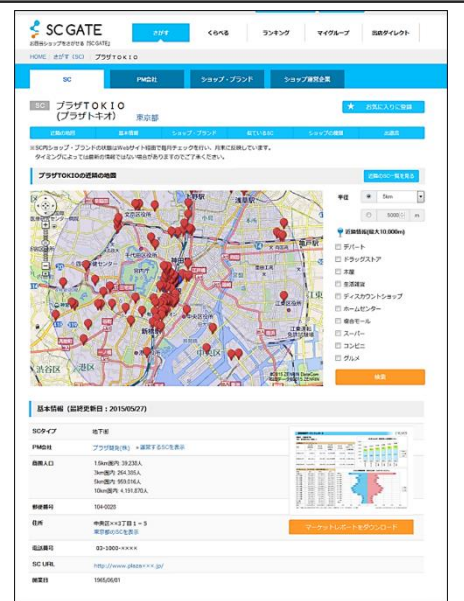

#### ■内容 (講義&体験となります)

第一部 15:30~16:30

「業種別ランキングから見る、昨今の出退店トレンド」

- ファッション、物販、サービス、飲食・・・ SCへ出店が多い業種や、具体的なショップ・ブランドは？具体的な数値でご説明します。

第二部 16:35~17:30

「SC GATE操作体験/気になるSC・ショップの動向をリサーチ」

- あのSCの業種構成は？あのショップ、近隣エリアではどこに出店？他のSCでの、今までの出退店動向は？実際にSC GATEを操作してリサーチしてみよう
- 出店してほしいショップ・気になるショップを、リストアップしてみよう(リストアップしたデータは、アタックリストとして出力もできます。)